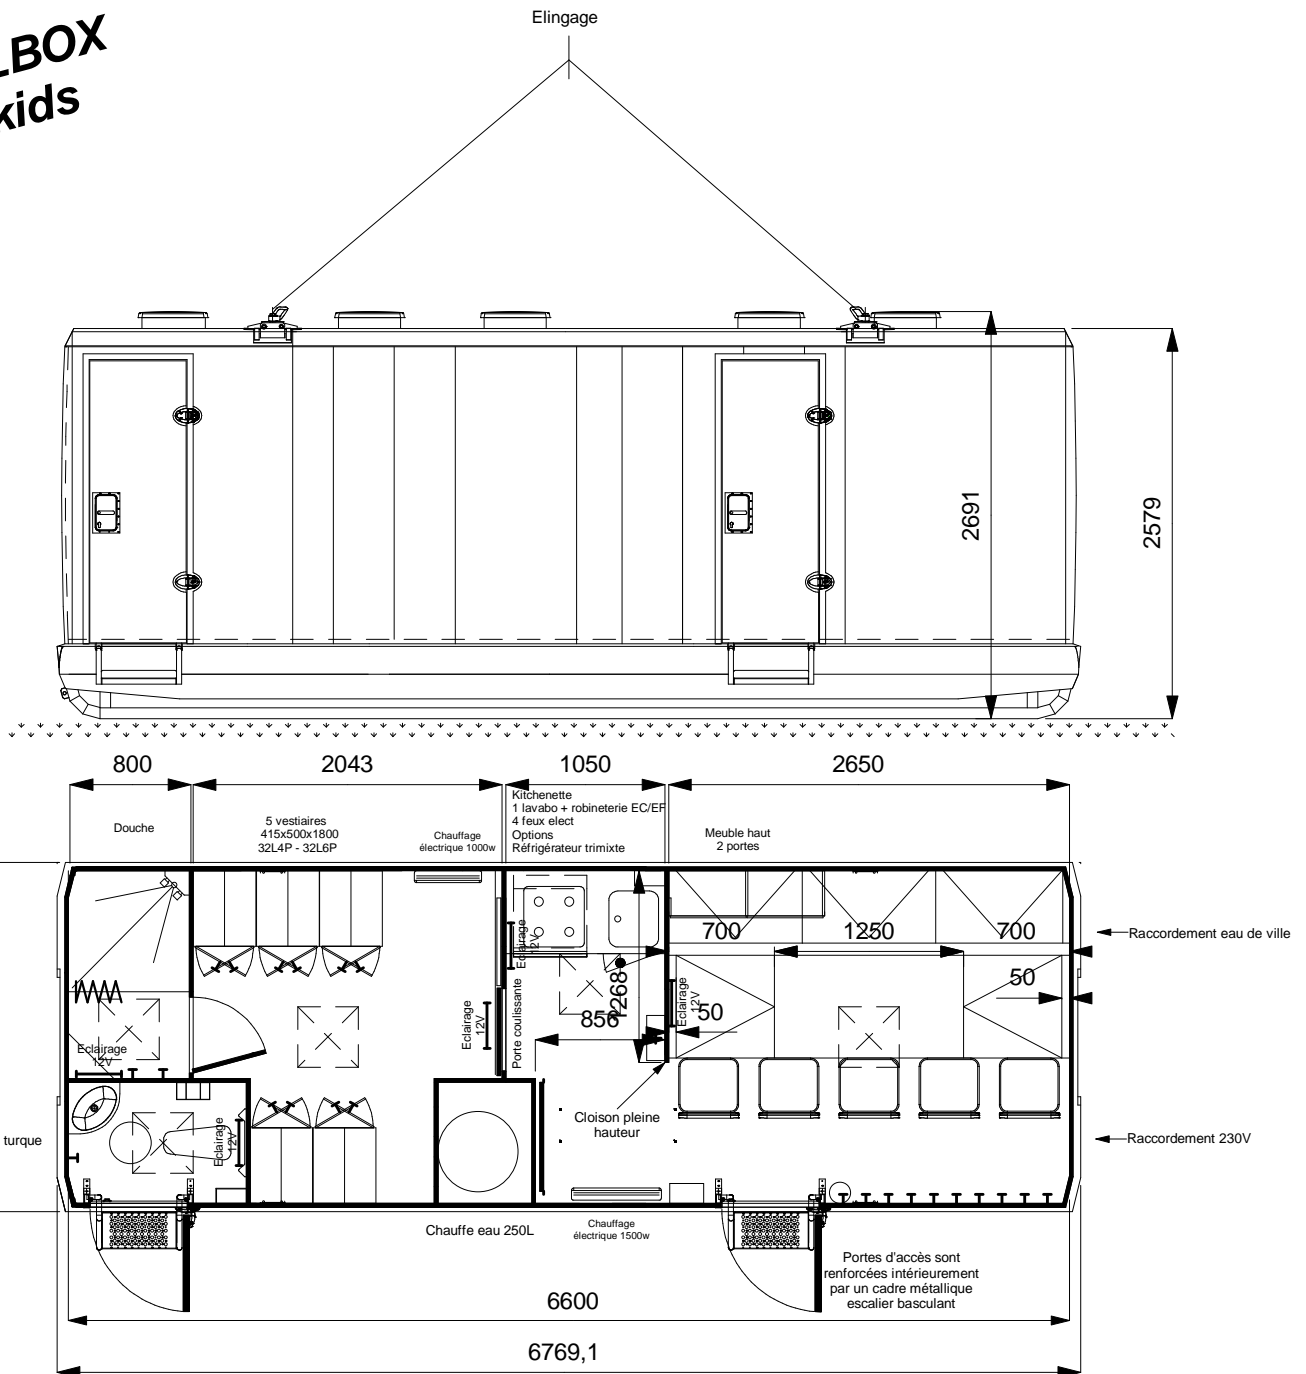

Vestiaires
Réfectoire
Sanitaire & Douche

Plan de principe

6600 VRSD Pour une équipe de 10 personnes
Vestiaires pour 10 - Réfectoire pour 10

N° 3873a

LE STYLBOX
sur Skids

SP 29/09/2016